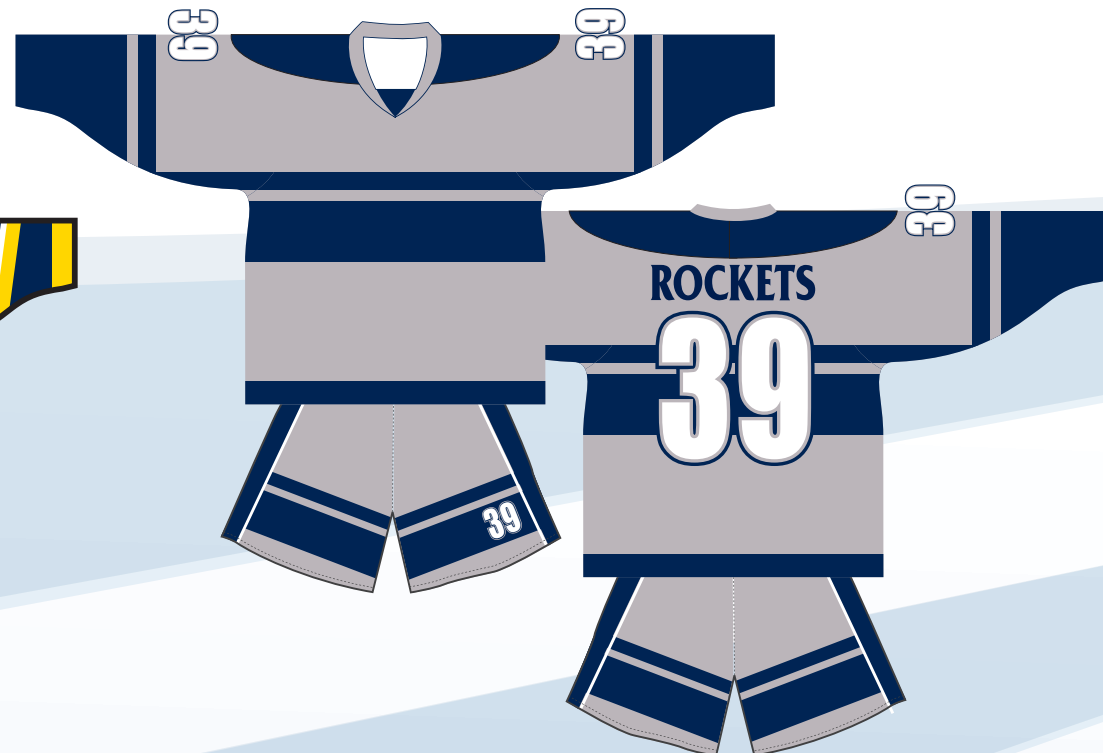

LACROSSE

Chez Fana Sports, nous spécialisons dans **SUBLIMATION**. De faire maillots personnalisés, survêtements, ballons, liens, articles promotionnels, etc. Nous offrons deux types de **SUBLIMATION**, **SUBLIMÉS & HYBRIDES**. Sublimé est là l'ensemble du garmit est fait sur mesure, pour le modèle hybride, il est sublimée moitié et l'autre moitié est coupé et cousu.

Un uniforme sublimés vous permet de incorporer des logos, des numéros, des noms et sponsors sur un excitant, design unique et exclusif.

****SVP noter que vous pouvez personnaliser votre commande, ce sont juste un exemple****

SK BULLDOGS

SK ROCKETS

SJ PEGASUS

SK SARATOGA

SK REAPERS

SK VOLTRON