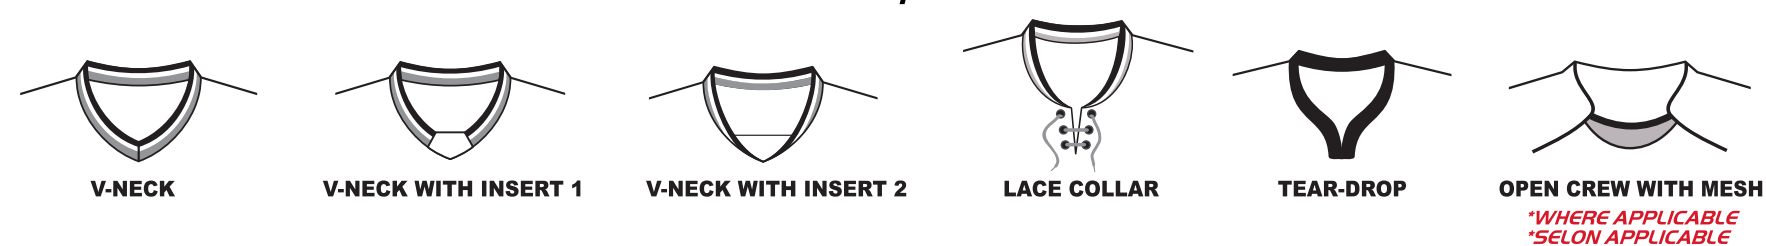

4098 FLUMINESE

COLLETS DISPONIBLE / COLLARS AVAILABLE

NUMEROS DISPONIBLE / NUMBERS AVAILABLE

SUBLIMATION SEULEMENT / ONLY SUBLIMATION

MOST NUMBERS CAN BE FINISHED WITH OUTLINES AND / OR SHADOW EFFECTS

PRO	1 2 3 4 5 6 7 8 9 10	FLORENCE	1 2 3 4 5 6 7 8 9 10
COPPA	1 2 3 4 5 6 7 8 9 10	SAN DIEGO	1 2 3 4 5 6 7 8 9 10
GALACTIC	1 2 3 4 5 6 7 8 9 10	AMERICAN	1 2 3 4 5 6 7 8 9 10
EUROPA	1 2 3 4 5 6 7 8 9 10	gaelic	1 2 3 4 5 6 7 8 9 10
FUTURA	1 2 3 4 5 6 7 8 9 10	SWITCH	1 2 3 4 5 6 7 8 9 10
SQUARE	1 2 3 4 5 6 7 8 9 10	NORDIC	1 2 3 4 5 6 7 8 9 10
CAMPUS	1 2 3 4 5 6 7 8 9 10	FRESHWIND	1 2 3 4 5 6 7 8 9 10
WILD	1 2 3 4 5 6 7 8 9 10	FORCE	0 1 2 3 4 5 6 7 8 9 10
SCORCH	1 2 3 4 5 6 7 8 9 10	FORZA	0 1 2 3 4 5 6 7 8 9 10
SELECT	1 2 3 4 5 6 7 8 9 10	MEDIEVEL	1 2 3 4 5 6 7 8 9 10
STYLUS	1 2 3 4 5 6 7 8 9 10	CYBORG	1 2 3 4 5 6 7 8 9 10
SONICS	1 2 3 4 5 6 7 8 9 10	Phoenix	1 2 3 4 5 6 7 8 9 10